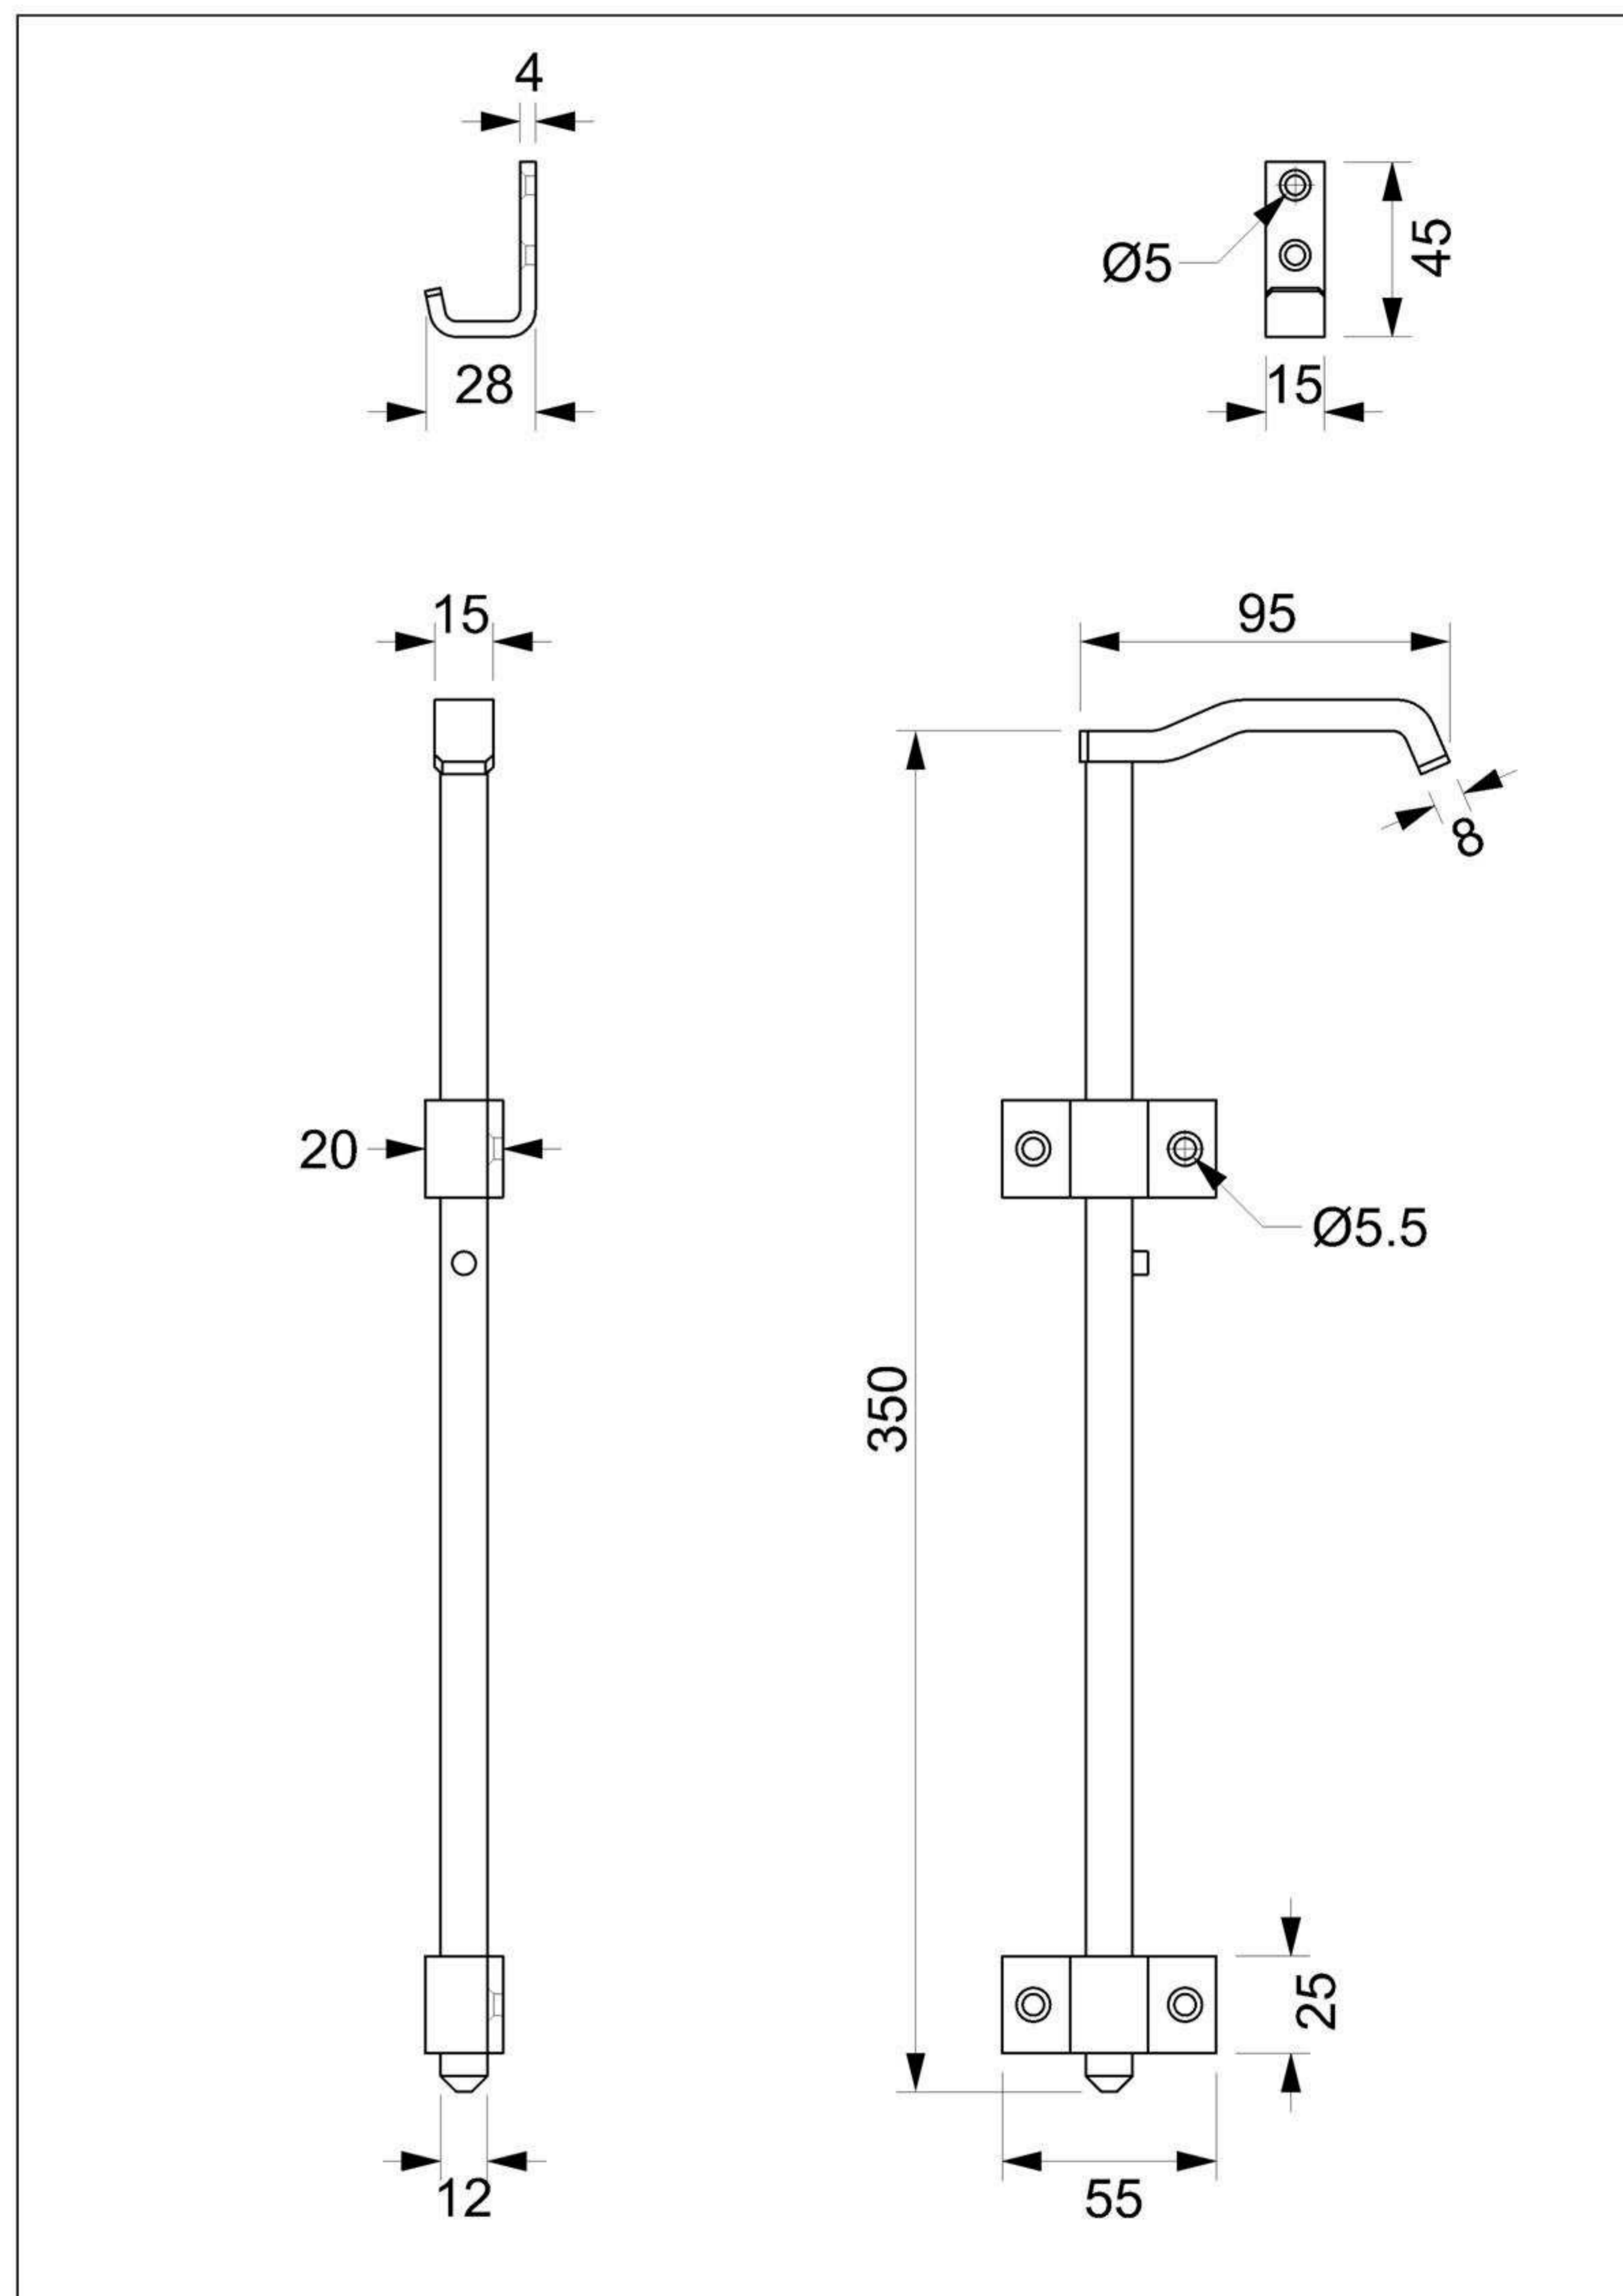

Art. 509-X00

Catenaccio verticale Ø 12

Materiale: Acciaio inox 316L

Finitura: Levigatura naturale

Art. 220-X01

Bandella pesante

Art. 510-X02

Chiusura centrale con piega a ribalta Ø 12

Art. 303-X02

Cardine pesante per telaio a filo